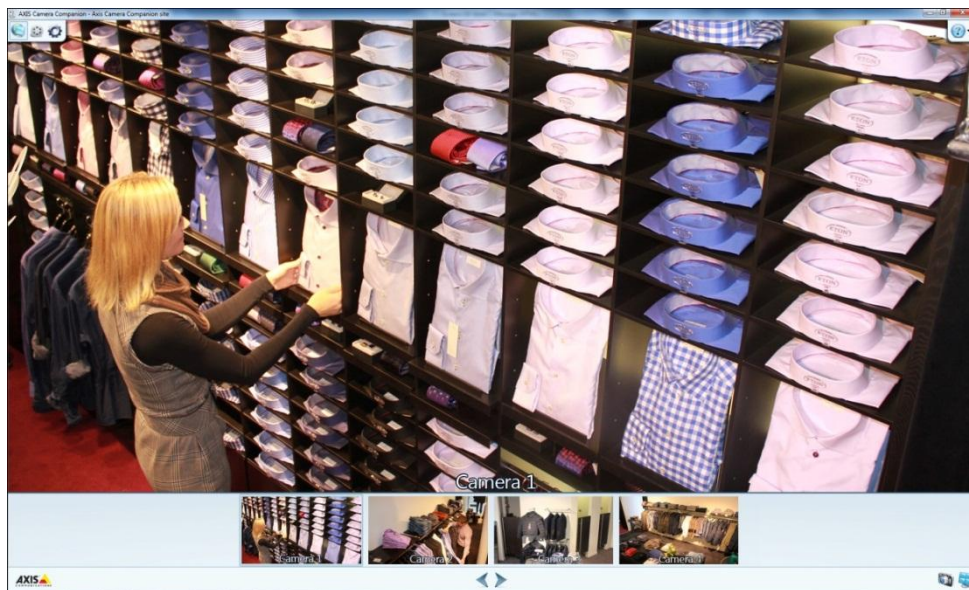

Einfache und unkomplizierte Bedienung

AXIS Camera Companion wurde mit Schwerpunkt auf einfache Anwendung durch den gelegentlichen, aber auch durch den aktiveren Endnutzer gestaltet. Die Oberfläche ist einfach und intuitiv, mit leichtem Zugriff auf die üblichsten Aktivitäten wie z. B. Betrachten von Live-Video, Durchsuchen der Aufzeichnungen und Exportieren von Videos und Momentaufnahmen. Sie können schrittweise ein aufgezeichnetes Video betrachten und qualitativ hochwertige HDTV-Videoclips oder Momentaufnahmen für Kollegen oder Behörden exportieren.

Skalierbar und zukunftssicher

AXIS Camera Companion ist eine skalierbare und zukunftssichere Netzwerk-Videolösung für bis zu 16 Kameras. Dem System können ganz einfach weitere Kameras hinzugefügt werden. Es sind keine Mehrkosten oder zusätzliche Geräte erforderlich. Vorhandene Analogkameras können unter Verwendung von Axis Video-Encodern integriert werden. Sollten Sie in der Zukunft zu einer anderen IP-Lösung wechseln, können Sie all Ihre installierten Axis Netzwerk-Kameras und Video-Encoder sowie Ihre Netzwerkausrüstung wiederverwenden.