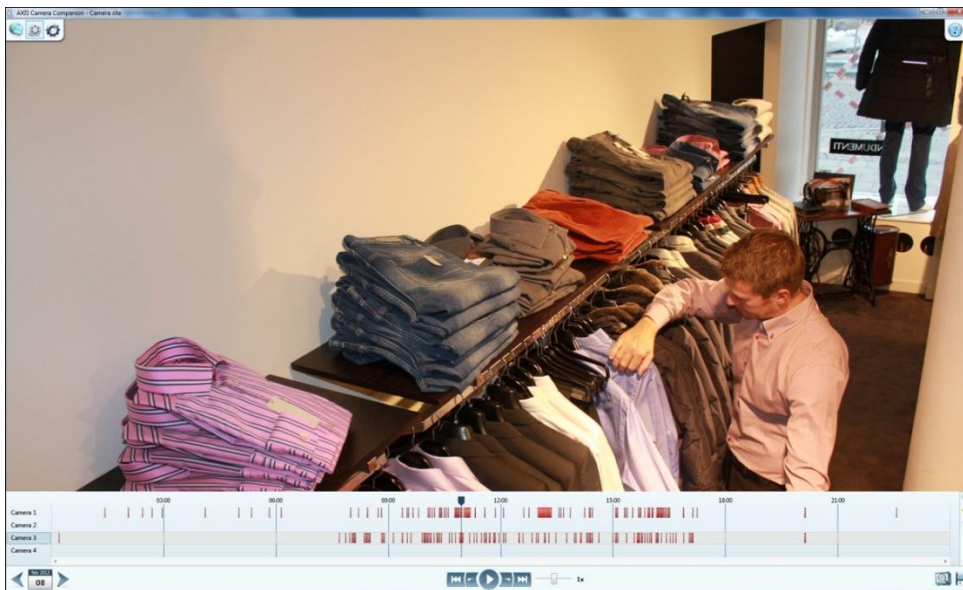

Die ideale Lösung für kleine Geschäfte, Hotels und Büros:

**VIDEOÜBERWACHUNGSPAKETE VON AVISCON  
MIT AXIS CAMERA COMPANION UND AXIS VIDEOKAMERAS  
DER LETZTEN GENERATION!**

AVISCON Neuheit: Videoüberwachungspakete mit AXIS Camera Companion und den Axis Videokameras der letzten Generation!

Die ideale Lösung für kleine Lokale, Einzelhandelsgeschäfte, Hotels und Büros weil:

- Die Anschaffungskosten sehr niedrig sind
- Eine exzellente HDTV-Bildqualität geboten wird
- Installation und Anwendung einfach sind
- Kein zentraler PC oder DVR erforderlich ist
- Fern- und Drahtloszugriff auf Videomaterial möglich ist
- Apps für iPhone, iPad und Android bereits vorhanden sind
- Das System skalierbar und zukunftssicher ist

## Perfekte Videoüberwachung für Einzelhandelsgeschäfte, Hotels und Büros

AXIS Camera Companion ist die einfachste Videoüberwachungslösung des Markts für kleine Systeme mit bis zu 16 Kameras. Sie bietet zukunftssichere IP-Vorteile wie z. B. eine herausragende digitale HDTV-Bildqualität. Das System besteht aus Standard-Axis-Kameras, SD-Karten, Software-Clients für PC und Smartphone sowie Standard-Netzwerkausstattung. Die Software ist in den meisten Sprachen erhältlich.

## Direktzugriff auf HDTV-Bildqualität

AXIS Camera Companion bietet eine kontrastreiche, klare HDTV-Bildqualität zur verlässlichen Identifizierung von Personen und Zwischenfällen. Es ist einfach, über Internet auf das System zuzugreifen, um ein Live-Video oder ein aufgezeichnetes Video von zu Hause aus oder von einem anderen Standort aus zu betrachten. Mit seinem PC-Client sowie den Apps zum Betrachten für iPhone, iPad und Android können Sie mit AXIS Camera Companion jederzeit Videomaterial betrachten – von überall aus