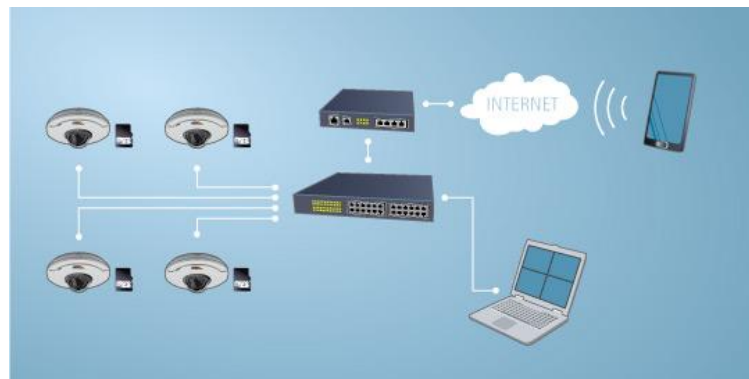

Weitere Merkmale

- Effizientere Speicherung von HDTV-Qualitätsbildern mit H.264 -Videokomprimierung
- Legen Sie Ihre eigenen Aufzeichnungsoptionen fest: Auslösung per Zeitplan oder Bewegungsmeldung
- Vermeiden Sie eine umständliche und hässliche Verkabelung durch Kameras, die Ihren Strom über das Netzwerk erhalten (Power over Ethernet).
- Einfache Steuerung von PTZ-Kameras
- Leistungsfähige Suchfunktionen für Aufzeichnungen mit einfachem Export von Momentaufnahmen und Videoclips
- Axis' Corridor Format für die Überwachung von Fluren, Plattformen, Tunneln und Gängen
- Unterstützung für Public View Monitor (PVM)
- Unterstützung für mehrere Sprachen

Wie es funktioniert