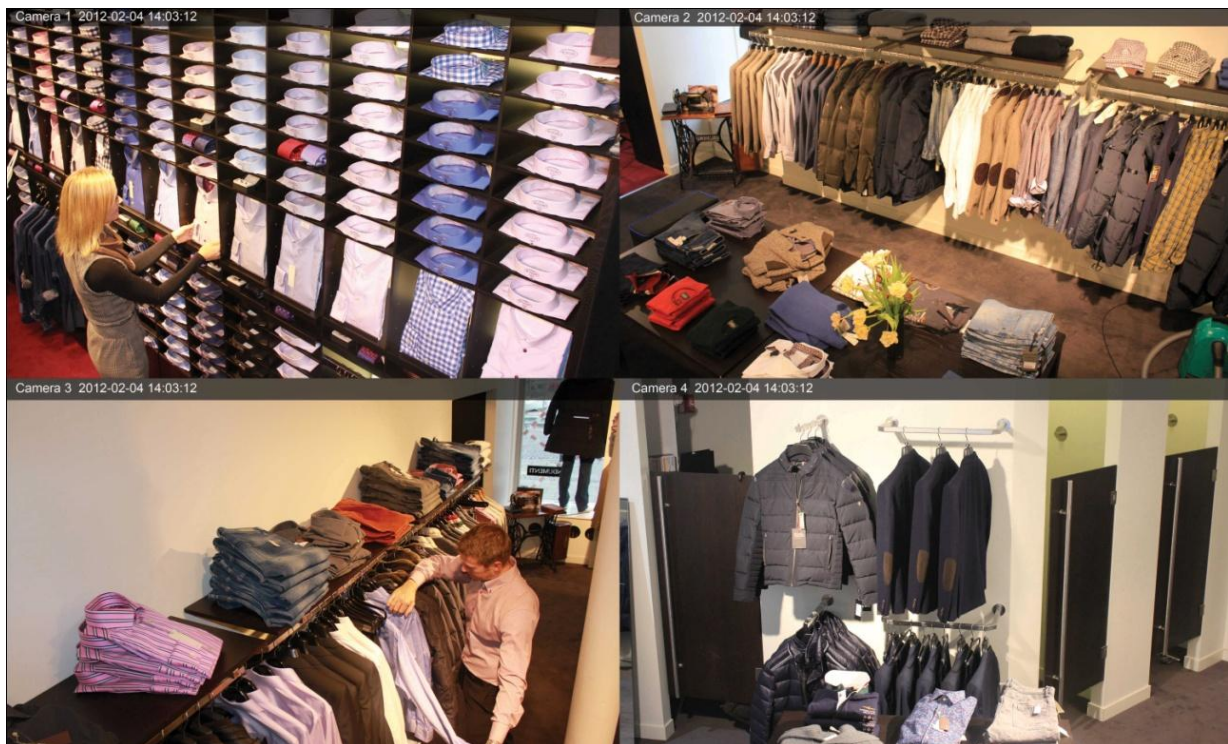

Die ideale Lösung für kleine Geschäfte, Hotels und Büros:

**VIDEOÜBERWACHUNGSPAKETE VON AVISCON  
MIT AXIS CAMERA COMPANION UND AXIS VIDEOKAMERAS  
DER LETZTEN GENERATION!**

AVISCON Neuheit: Videoüberwachungspakete mit AXIS Camera Companion und den Axis Videokameras der letzten Generation!

## Perfekte Videoüberwachung für Einzelhandelsgeschäfte, Hotels und Büros

AXIS Camera Companion ist die einfachste Videoüberwachungslösung des Markts für kleine Systeme mit bis zu 16 Kameras. Sie bietet zukunftssichere IP-Vorteile wie z. B. eine herausragende digitale HDTV-Bildqualität. Das System besteht aus Standard-Axis-Kameras, SD-Karten, Software-Clients für PC und Smartphone sowie Standard-Netzwerkausstattung. Die Software ist in den meisten Sprachen erhältlich.